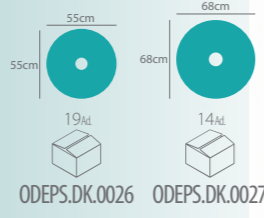

ODEPS.DK.0026 ODEPS.DK.0027

ODEPS.DK.0028

ODEPS.DK.0029

ODEPS.DK.0030

ODEPS.DK.0031

ODEPS.DK.0032