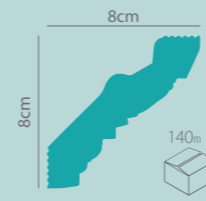

ODEPS.DK.0056

Raessa

ODEPS.DK.0058